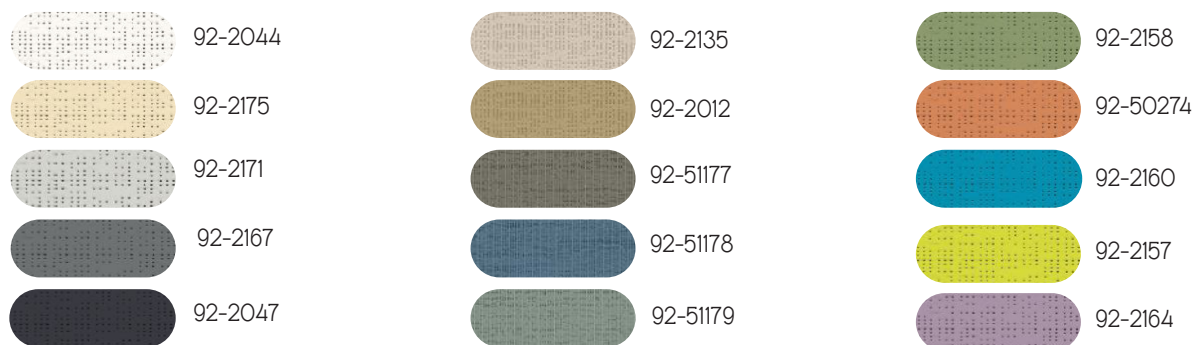

JOUE/FAÇADE/TOILE PVC/SOLTIS/VOILE D'OMBRE

NUANCIER

• Nos toiles

TOILES CLASSIQUES

TOILES UNIES - M2

TOILES RAYÉES

• Nos soltis micro-perforés

SOLTIS 92

SOLTIS W96 - ÉTANCHES

SOLTIS 96 - NON ÉTANCHES

Les coloris présentés sont donnés à titre indicatif.

Visibles à l'écran ou imprimés, ils ne peuvent en aucun cas être conformes à l'identique des coloris réels de la gamme.