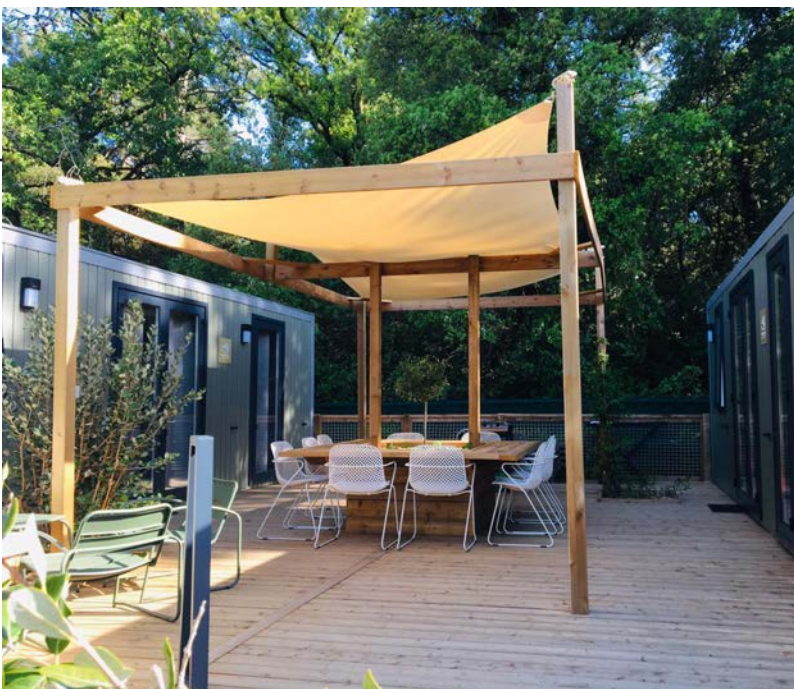

DIMENSIONS :

LARGEUR : 40cm

HAUTEUR : 75cm

LONGUEUR : 150cm ou 300cm

COLLECTION DUNE ET BOH'M

Optez pour le glamping!

COLLECTION
DUNE

Boh'm
GAMME LODGES