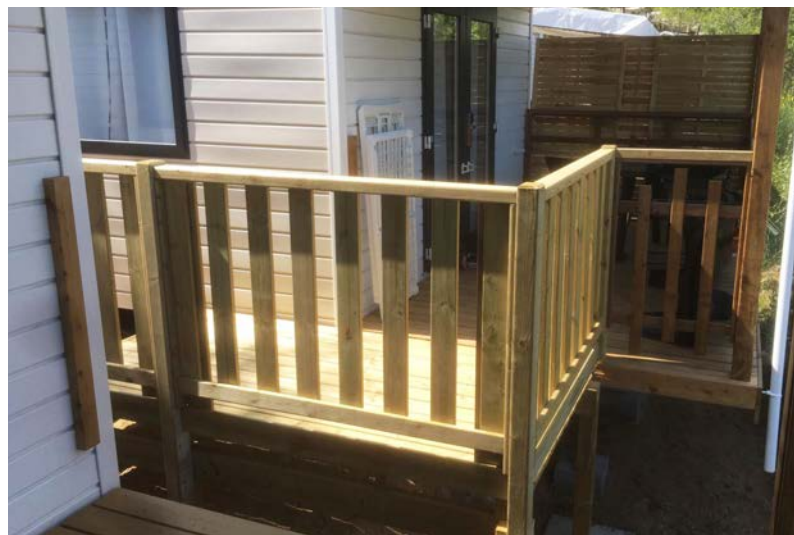

EXTENSION DE TERRASSE INTÉGRÉE

Agrandissez ou rénovez votre espace détente !

Par module de 1,50m x 2,50m ou sur mesure

- Marchepied 3 marches
- 3 balustrades classiques
- 4 poteaux 90mm x 70mm
- Extension de toiture en option par module de 1,50m x 2,90m ou sur mesure.