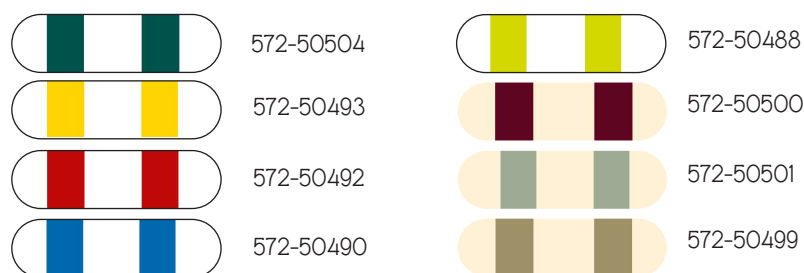

JOUE/FAÇADE/TOILE PVC/SOLTIS/VOILE D'OMBRE

NUANCIER

• Nos toiles

TOILES CLASSIQUES

TOILES UNIES - M2

TOILES RAYÉES

• Nos soltis micro-perforés

SOLTIS 92