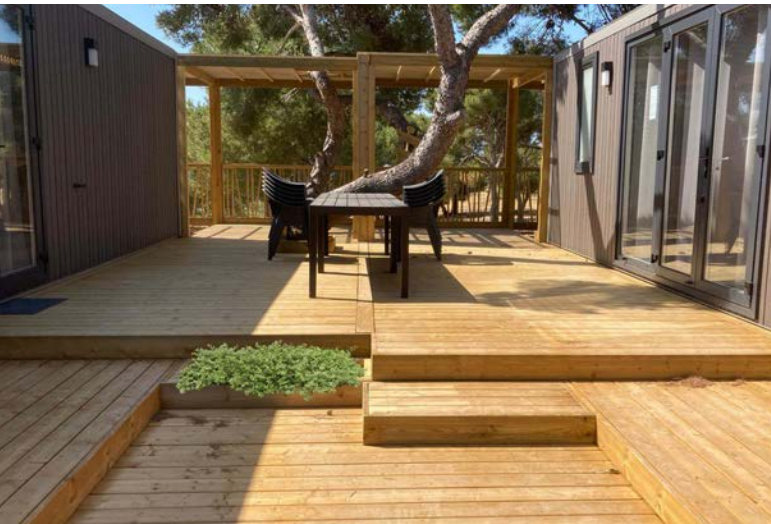

NOS RÉALISATIONS

Ils nous ont fait confiance!

Camping Pascalounet (13)